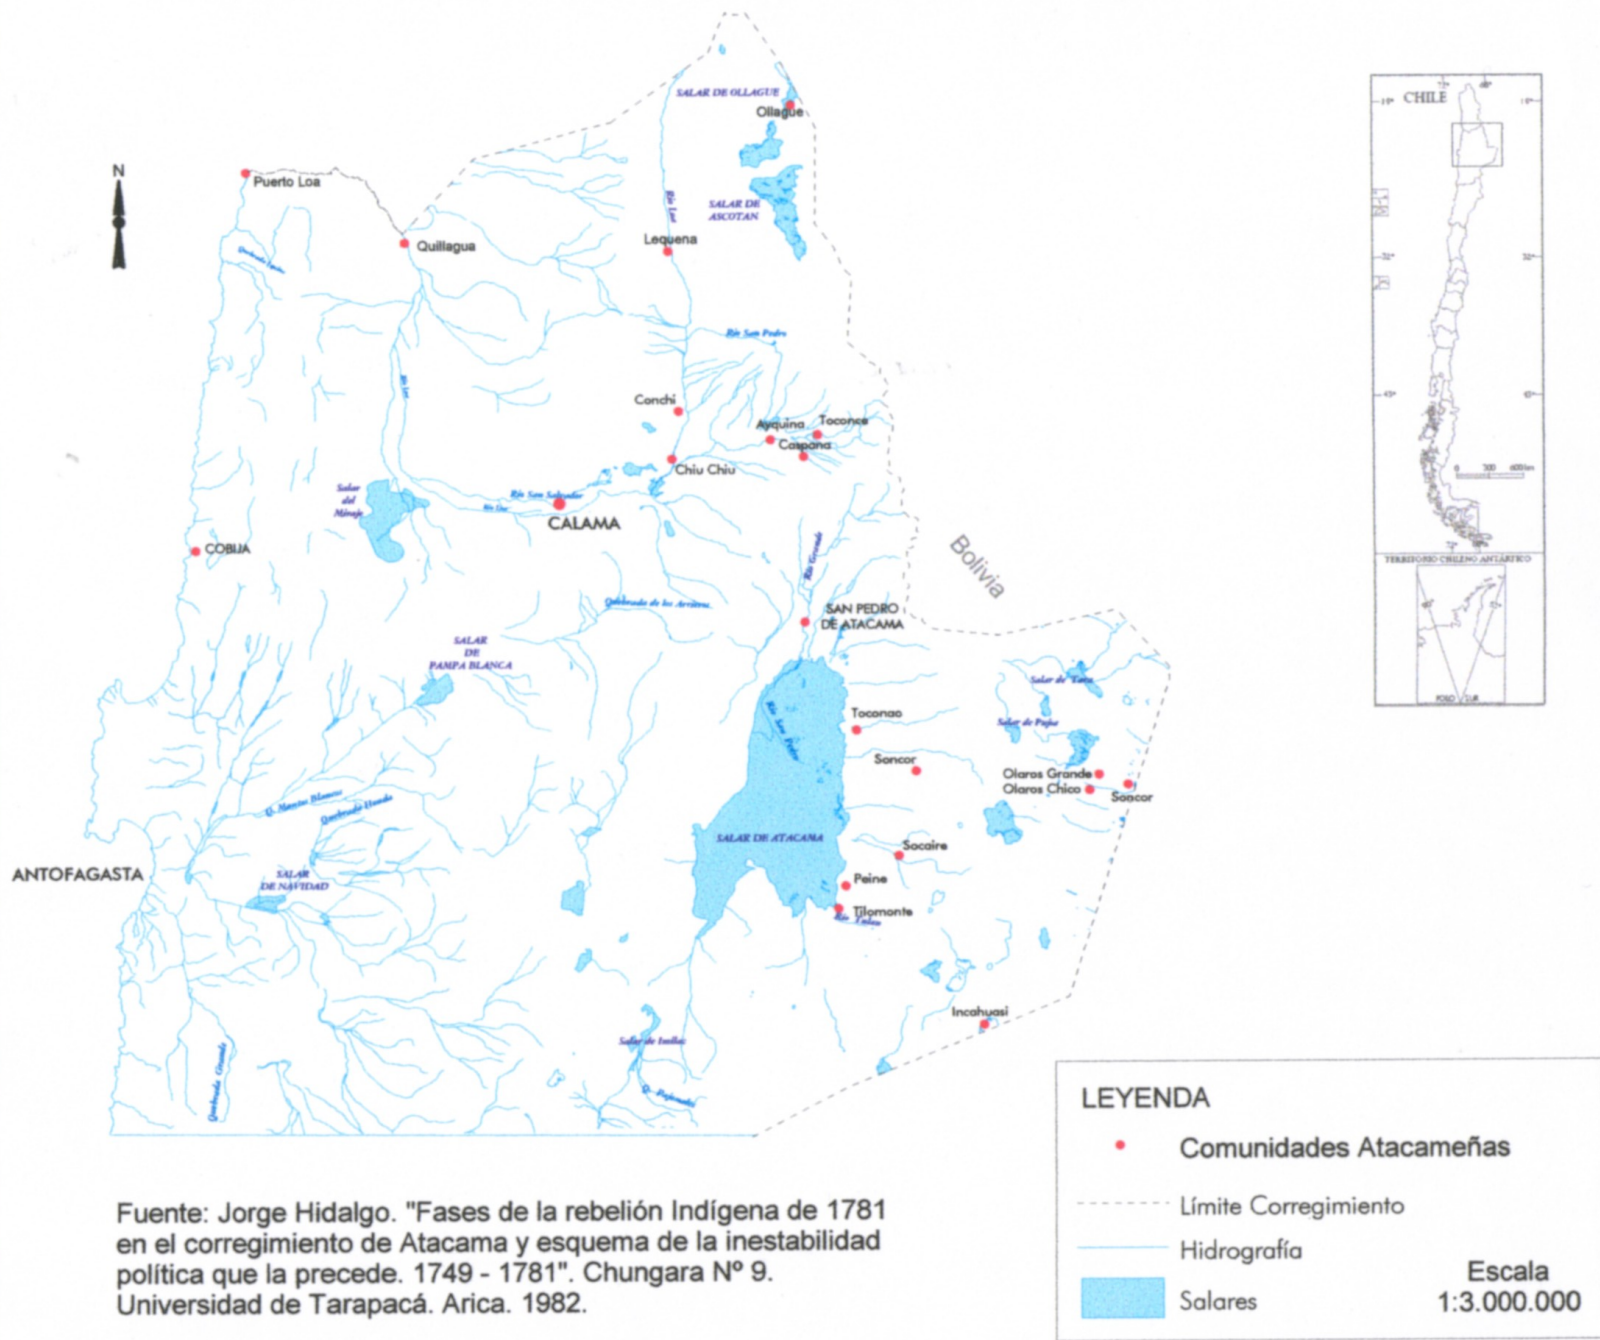

EL CORREGIMIENTO DE ATACAMA HACIA EL SIGLO XVI

Fuente: Jorge Hidalgo. "Fases de la rebelión Indígena de 1781 en el corregimiento de Atacama y esquema de la inestabilidad política que la precede. 1749 - 1781". Chungara N° 9. Universidad de Tarapacá. Arica. 1982.