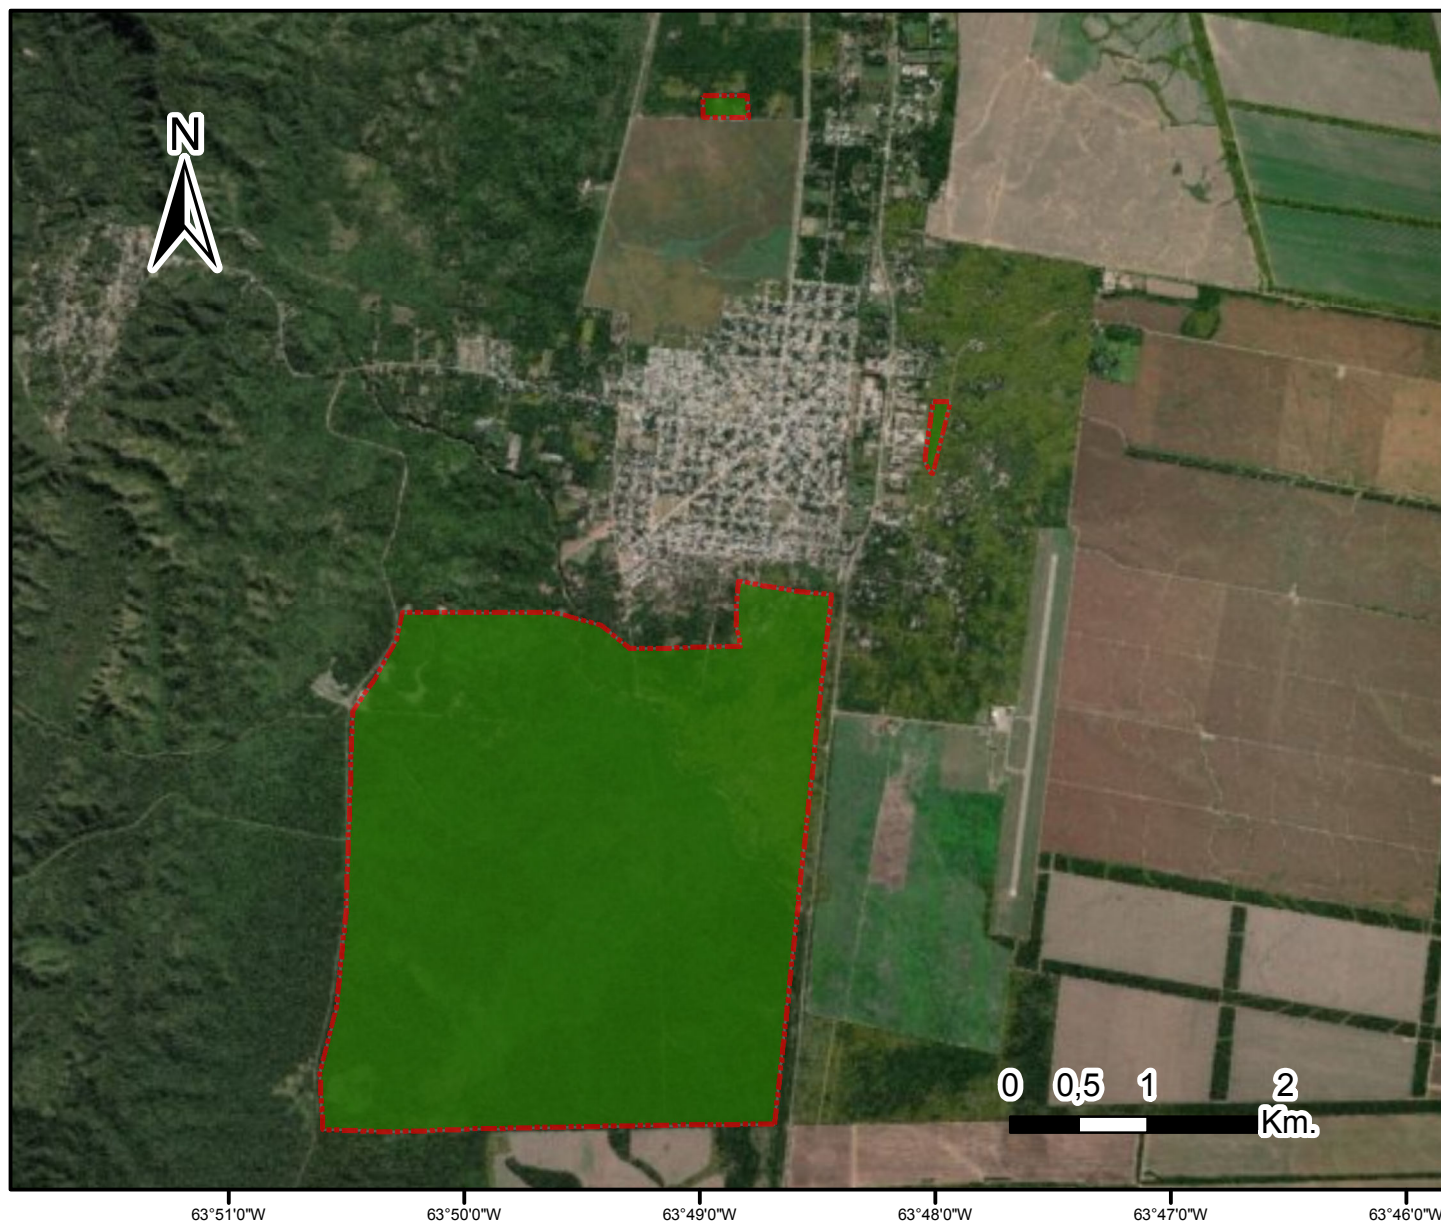

Comunidad Aborigen Misión Nueva Esperanza - Pueblo Wichí

Personería Jurídica Resolución N° 189/03 M. G. Salta

Localidad Gral. Mosconi, Departamento Gral. San Martín, Provincia de Salta, República Argentina

Ocupación Actual, Tradicional y Pública

Anexo I

Proyección Gauss Krüger
- Faja 4
Datum Posgar 2007
Escala: 1: 55.000

Fuente:
Área Georreferenciamiento
Re.Te.C.I. INAI
Julio 2019